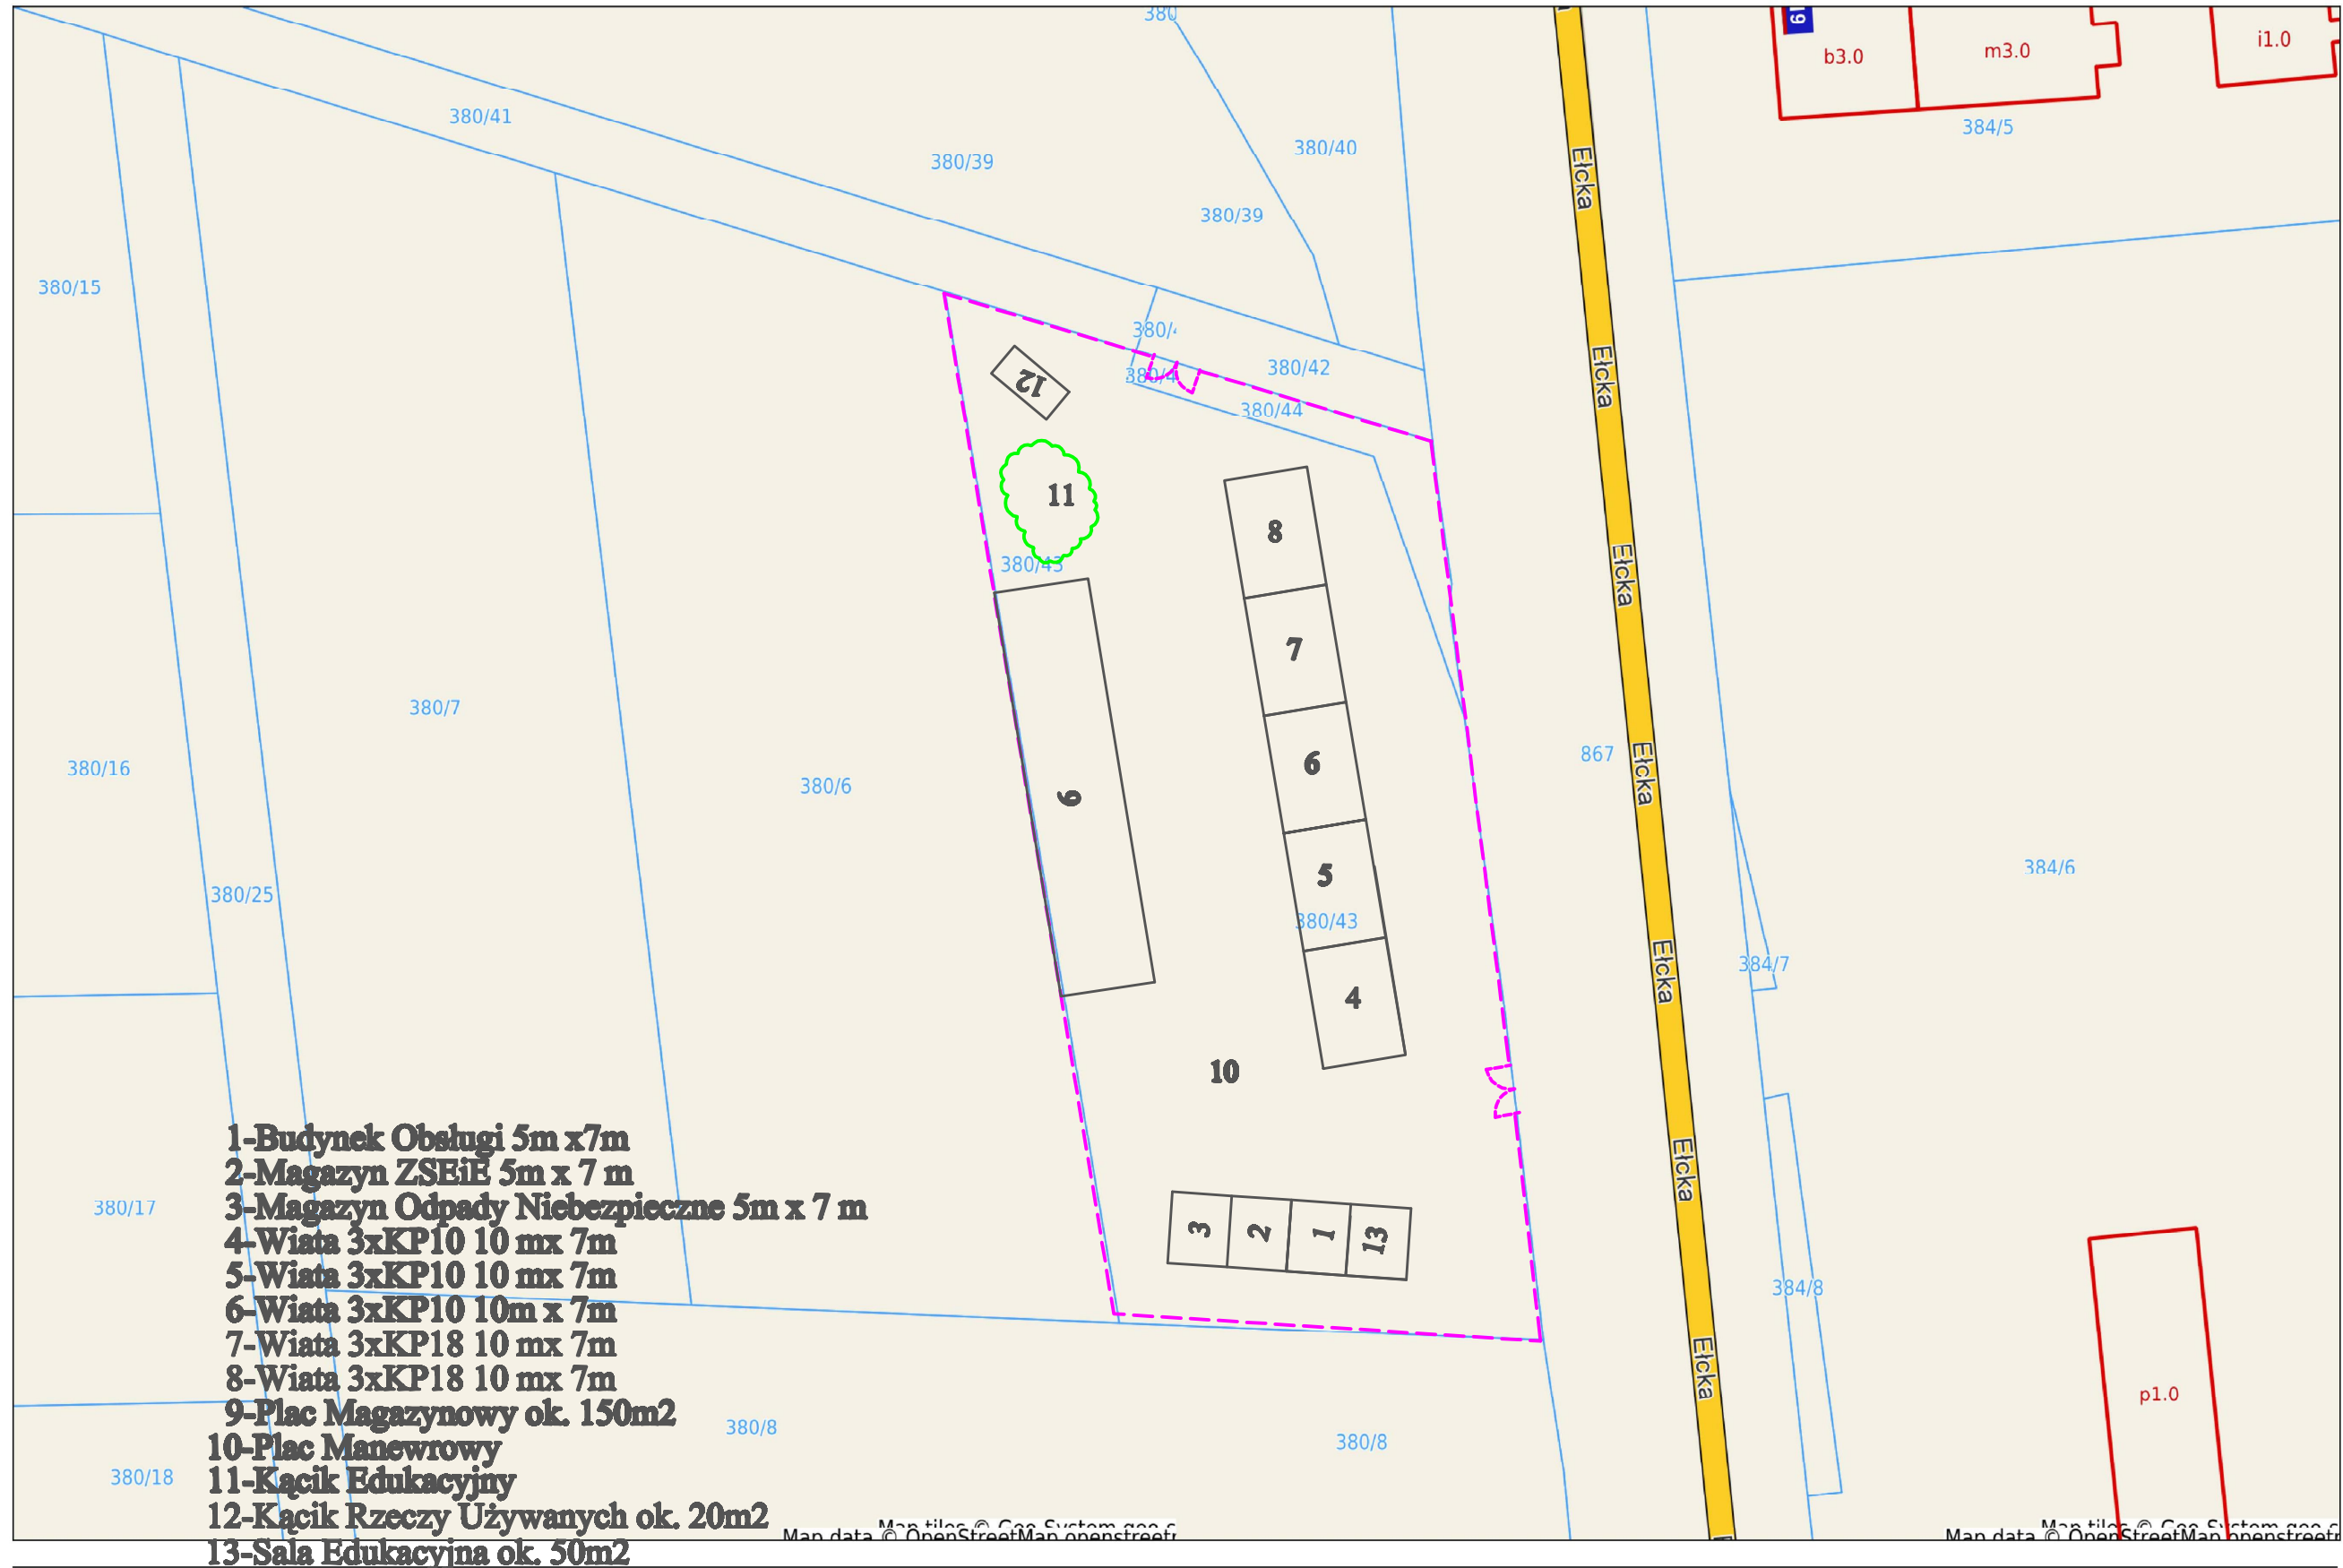

Wydminy - System Informacji Przestrzennej  
skala 1 : 500

- 1-Budynek Obsługi 5m x7m
- 2-Magazyn ZSEiE 5m x 7 m
- 3-Magazyn Odpady Niebezpieczne 5m x 7 m
- 4-Wiata 3xKP10 10 mx 7m
- 5-Wiata 3xKP10 10 mx 7m
- 6-Wiata 3xKP10 10m x 7m
- 7-Wiata 3xKP18 10 mx 7m
- 8-Wiata 3xKP18 10 mx 7m
- 9-Plac Magazynowy ok. 150m<sup>2</sup>
- 10-Plac Manewrowy
- 11-Kącik Edukacyjny
- 12-Kącik Rzeczy Używanych ok. 20m<sup>2</sup>
- 13-Sala Edukacyjna ok. 50m<sup>2</sup>